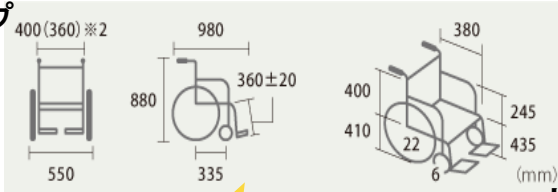

年末感謝セール

全長 211cm
 幅 102.7cm
 高さ 72~106cm

【参考価格】

本体	定価	216,000円
マットレス(IS80)	定価	68,000円
サイドレール(SR-100JJ)2本	定価	16,000円
合計(セット)	定価	300,000円

●フランスベッド●
 3モーター:91 幅セミワイド
「エスポア espour」

※(背上げ、脚上げ、高さ) ボトム高さ 28.5cm~62.5cm(マット別)

シート幅※	前座高	重量
40cm	43cm	12.7kg

自走タイプ
NEO-1

NEO-2
 ■車いす寸法 単位:cm

※シート幅はアームサポートパイプ内寸法です。

シート幅※	前座高	重量
40cm	43cm	11.9kg

介助タイプ
NEO-2

自走タイプ
CRT-5

重量:9.9kg