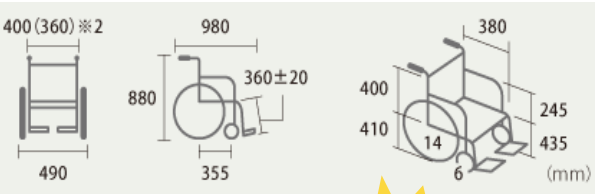

年末感謝セール

全長 211cm
幅 102.7cm
高さ 72~106cm

【参考価格】

本体	定価	216,000円
マットレス(IS80)	定価	68,000円
サイドレール(SR-100JJ)2本	定価	16,000円
合計(セット)	定価	300,000円

●フランスベッド●
3モーター:91 幅セミワイド
「エスポア espour」

※(背上げ、脚上げ、高さ) ボトム高さ 28.5cm~62.5cm(マット別)

¥149,000(非課税)

阪神間に限り配送組み立て無料!

掲載商品以外にも別途お見積りさせていただきます。
お気軽にお問い合わせください。

●Nissin●
アルミ製車いす (ノパンクタイヤ)
「NEO-1/NEO-2」

定価 67,000円 を

¥19,800(非課税)

NEO-1
■車椅子寸法 単位:cm

※シート幅はアームサポートパイプ内寸法です。

シート幅※	前座高	重量
40cm	43cm	12.7kg

自走タイプ
NEO-1

NEO-2
■車いす寸法 単位:cm

※シート幅はアームサポートパイプ内寸法です。

シート幅※	前座高	重量
40cm	43cm	11.9kg

介助タイプ
NEO-2

自走タイプ
CRT-5

重量:9.9kg

●ミキ●

軽量車いす

「カルティマ」
(CRT-5/CRT-6)

定価 135,000円 を

¥50,000(非課税)

さらに!

現金でお支払いの方限定特価!!
¥49,000(非課税)

重量:9.1kg

介助タイプ
CRT-6