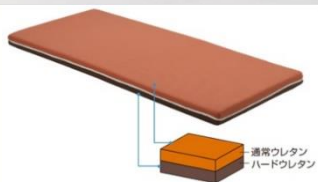

年末感謝セール

全長 211cm
 幅 102.7cm
 高さ 72~106cm

【参考価格】

本体	定価	216,000円
マットレス(IS80)	定価	68,000円
サイドレール(SR-100JJ)2本	定価	16,000円
合計(セット)	定価	300,000円

●フランスベッド●
 3モーター:91 幅セミワイド
「エスポア espour」

※(背上げ、脚上げ、高さ) ボトム高さ 28.5cm~62.5cm(マット別)

¥149,000(非課税)

阪神間に限り配送組み立て無料!

掲載商品以外にも別途お見積りさせていただきます。
 お気軽にお問い合わせください。

●Nissin●
 アルミ製車いす (ノパンクタイヤ)
「NEO-1/NEO-2」

定価 67,000円 を

¥19,800(非課税)

NEO-1
 ■車椅子寸法 単位:cm

※シート幅はアームサポートパイプ内寸法です。

シート幅※	前座高	重量
40cm	43cm	12.7kg

自走タイプ
NEO-1

NEO-2
 ■車いす寸法 単位:cm

※シート幅はアームサポートパイプ内寸法です。

シート幅※	前座高	重量
40cm	43cm	11.9kg

介助タイプ
NEO-2

自走タイプ
CRT-5

重量:9.9kg