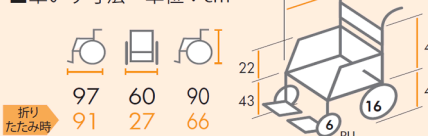

年末感謝セール

全長 211cm
 幅 102.7cm
 高さ 72~106cm

【参考価格】

本体	定価	216,000円
マットレス(IS80)	定価	68,000円
サイドレール(SR-100JJ)2本	定価	16,000円
合計(セット)	定価	300,000円

●フランスベッド●
 3モーター:91 幅セミワイド
「エスポア espour」

※(背上げ、脚上げ、高さ) ボトム高さ 28.5cm~62.5cm(マット別)

¥149,000(非課税)

阪神間に限り配送組み立て無料!

掲載商品以外にも別途お見積りさせていただきます。
 お気軽にお問い合わせください。

●Nissin●
 アルミ製車いす (ノパンクタイヤ)
「NEO-1/NEO-2」

定価 67,000円 を

¥19,800(非課税)

NEO-1
 ■車椅子寸法 単位:cm

※シート幅はアームサポートパイプ内寸法です。

シート幅※	前座高	重量
40cm	43cm	12.7kg

自走タイプ
NEO-1

NEO-2
 ■車いす寸法 単位:cm

※シート幅はアームサポートパイプ内寸法です。

シート幅※	前座高	重量
40cm	43cm	11.9kg

介助タイプ
NEO-2

自走タイプ
CRT-5

重量:9.9kg