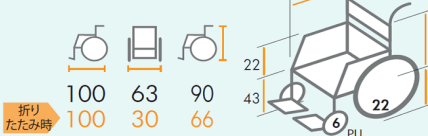

年末感謝セール

全長 211cm
 幅 102.7cm
 高さ 72~106cm

【参考価格】

本体	定価	216,000円
マットレス(IS80)	定価	68,000円
サイドレール(SR-100JJ)2本	定価	16,000円
合計(セット)	定価	300,000円

●フランスベッド●
 3モーター:91 幅セミワイド
「エスポア espour」

※(背上げ、脚上げ、高さ) ボトム高さ 28.5cm~62.5cm(マット別)

¥149,000(非課税)

阪神間に限り配送組み立て無料!

掲載商品以外にも別途お見積りさせていただきます。
 お気軽にお問い合わせください。

●Nissin●
 アルミ製車いす (ノパンクタイヤ)
「NEO-1/NEO-2」

定価 67,000円 を

¥19,800(非課税)

NEO-1
 ■車椅子寸法 単位:cm

※シート幅はアームサポートパイプ内寸法です。

シート幅※	前座高	重量
40cm	43cm	12.7kg

自走タイプ
NEO-1

NEO-2
 ■車いす寸法 単位:cm

※シート幅はアームサポートパイプ内寸法です。

シート幅※	前座高	重量
40cm	43cm	11.9kg

介助タイプ
NEO-2

自走タイプ
CRT-5

重量:9.9kg